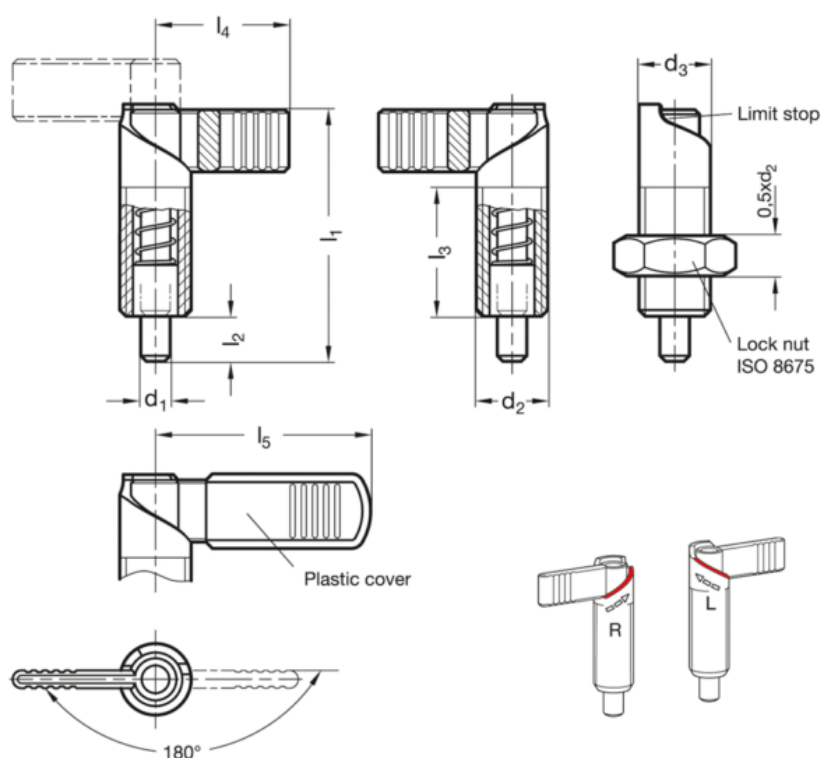

Varenummer: 2072158M1615RB
 Beskrivelse: E+G positioneringsbolt
 GN 721.5-8-M16x1,5-RB

Mål

d_1	= 8	l_4	= 32
d_2	= M16x1.5	l_5	= 42
d_3	= 16	Vægt i (g)	= 166
fjedbund	= 11		
fjedtop	= 29		
l_1	= 56		
l_2	= 10		
l_3	= 30		